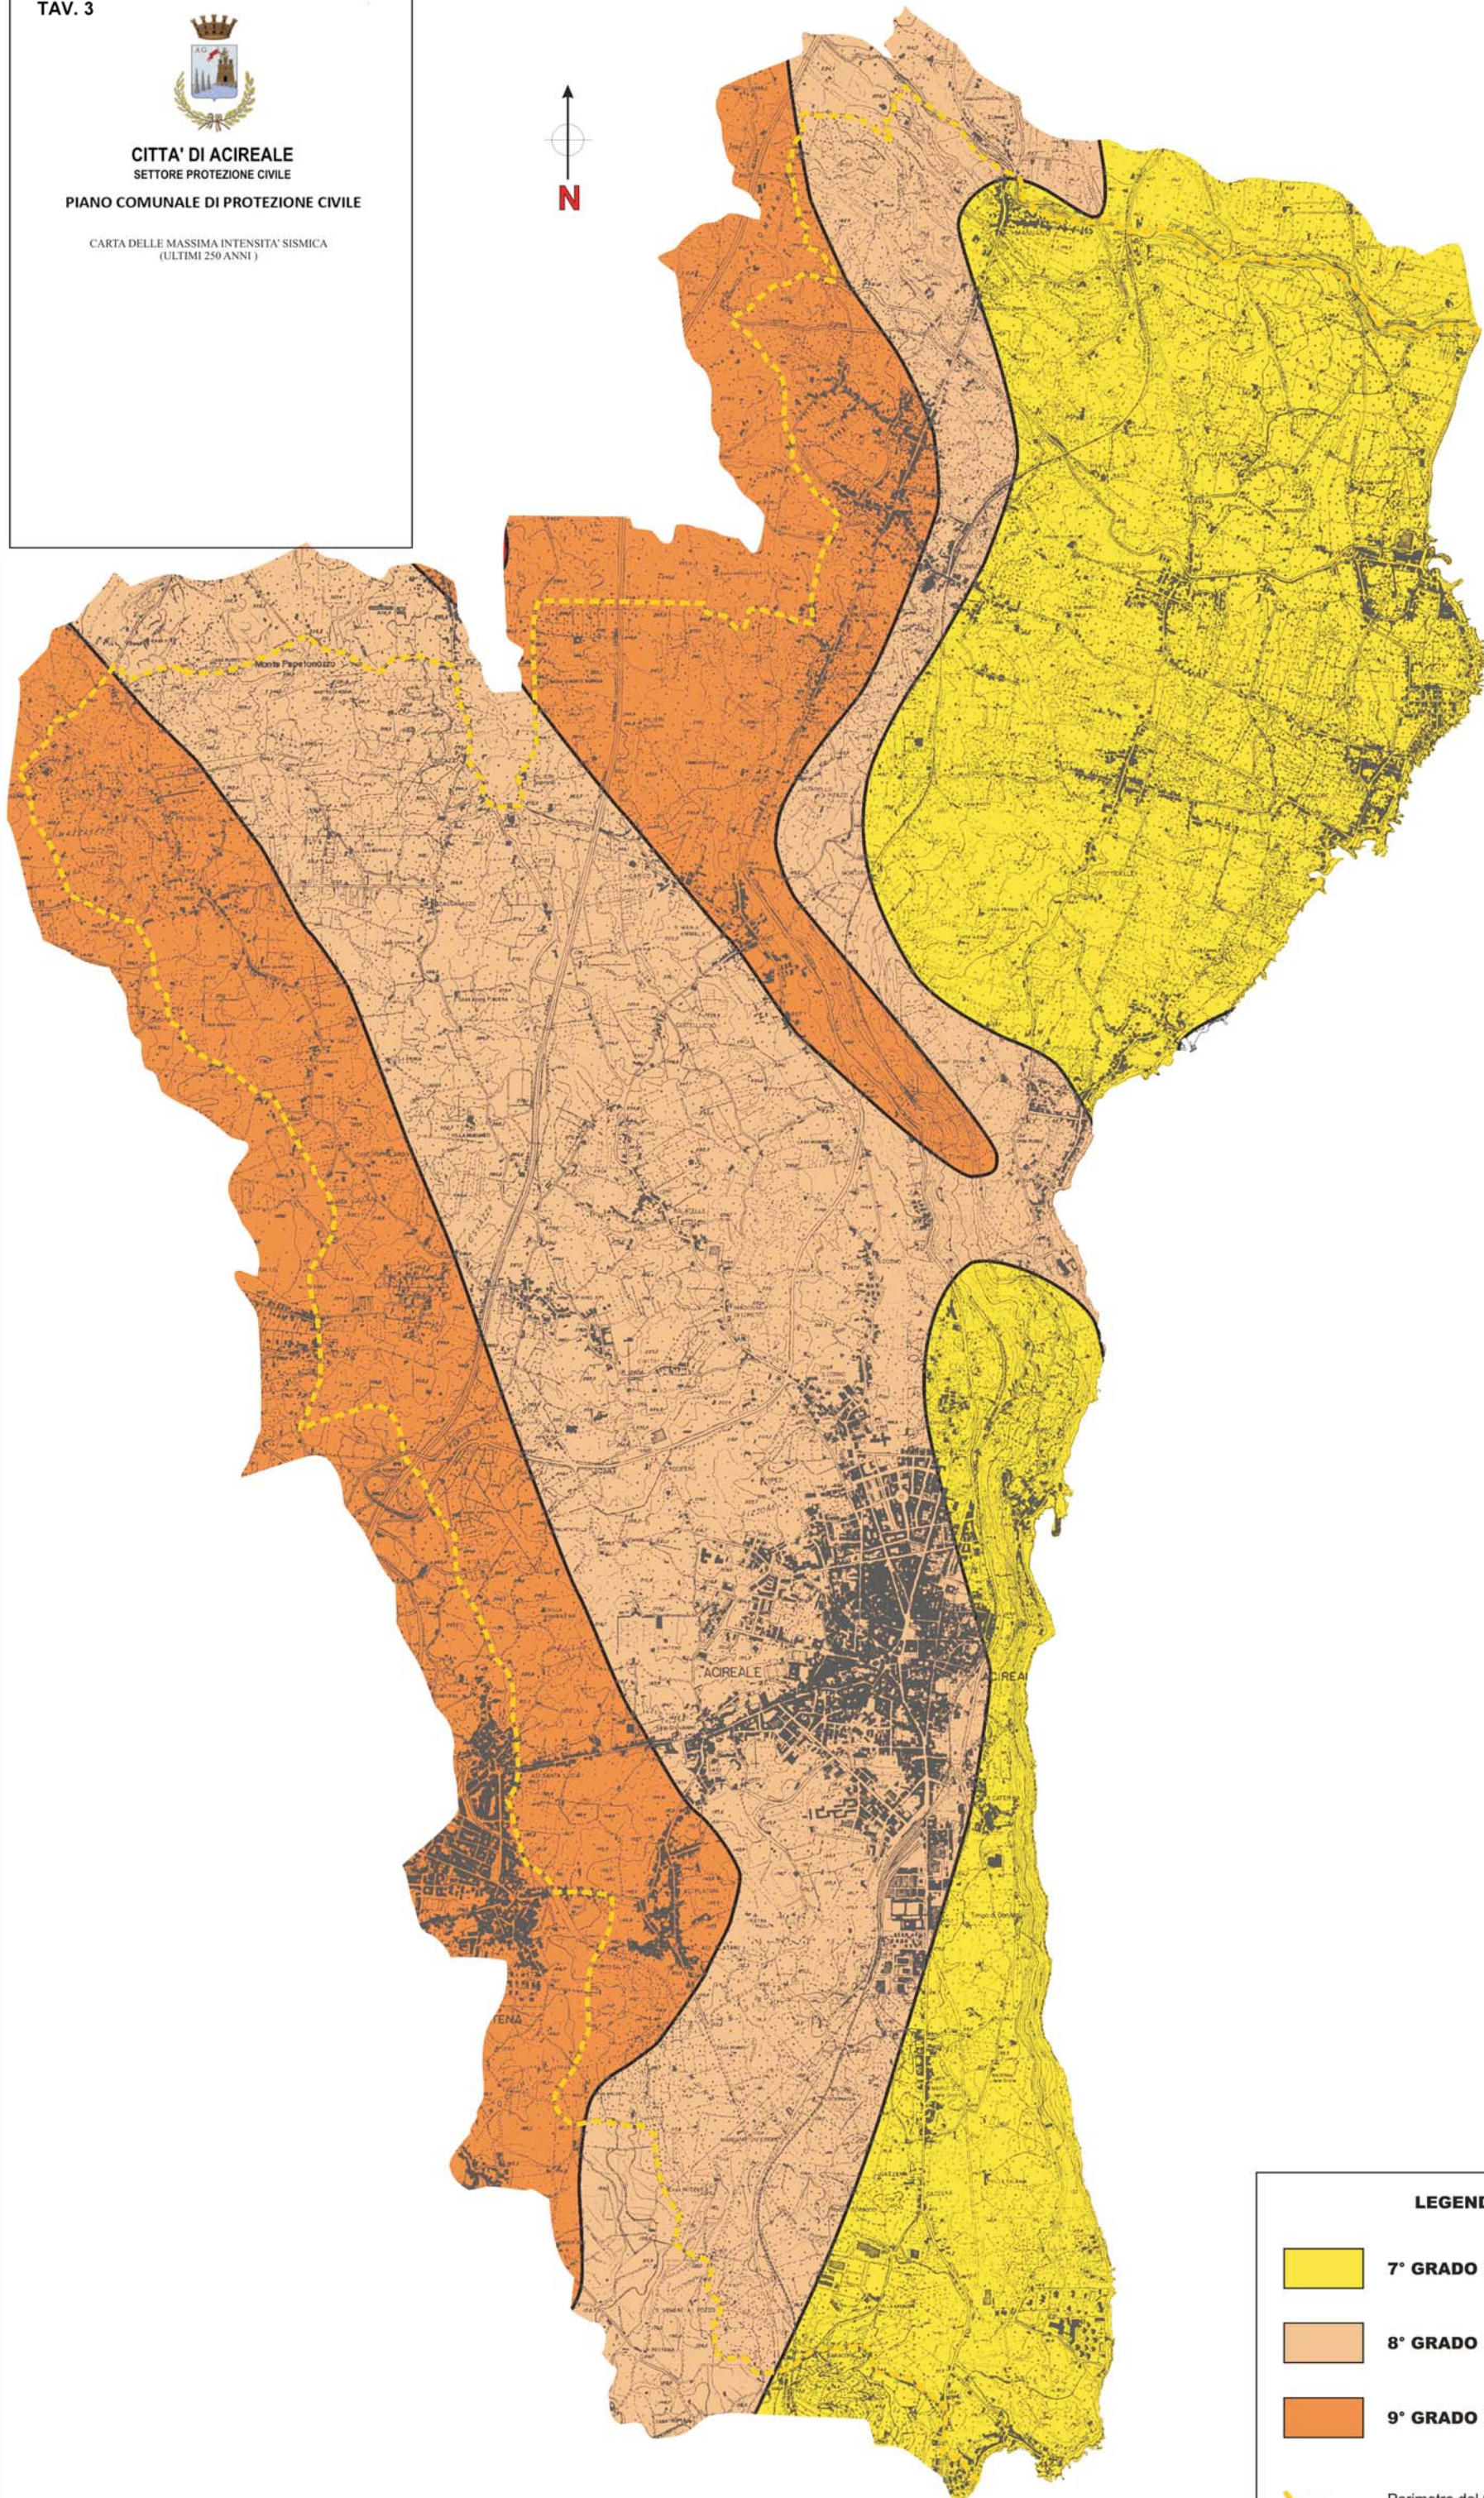

CITTA' DI ACIREALE
SETTORE PROTEZIONE CIVILE
PIANO COMUNALE DI PROTEZIONE CIVILE

CARTA DELLE MASSIMA INTENSITA' SISMICA
(ULTIMI 250 ANNI)

LEGENDA

	7° GRADO DI INTENSITA'
	8° GRADO DI INTENSITA'
	9° GRADO DI INTENSITA'
	Perimetro del territorio comunale